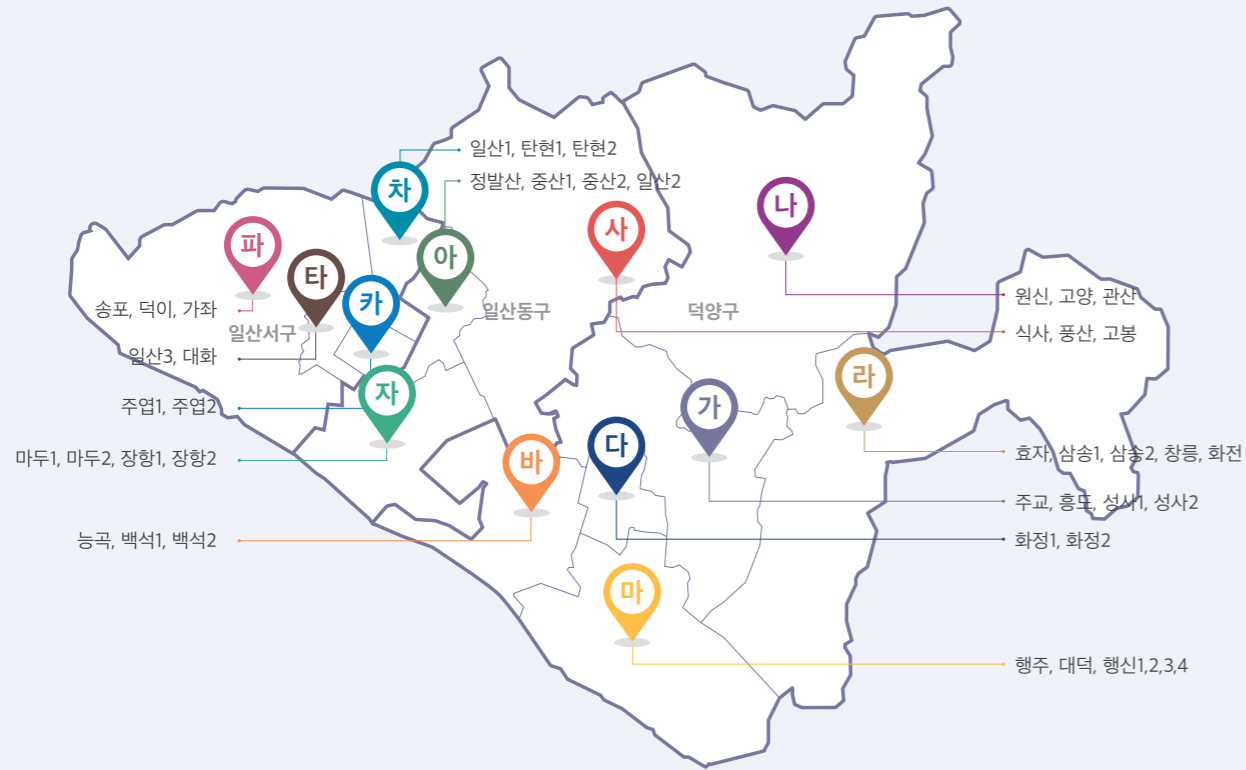

새로운 고양특례시 지역일꾼을 소개합니다

제8회 전국동시지방선거를 통해 제9대 고양특례시의회 의원과 제11대 경기도의회 고양시 지역구 의원이 각각 선출되었다. 늘 시민의 곁에서 시민의 의원, 시민의 의회가 되어 더 나은 고양특례시의 미래를 만들어 갈 것을 기대해본다.

제9대 고양특례시의회 의원

가 선거구	나 선거구	다 선거구
안중돈 국민의 힘	임홍열 더불어민주당	김민숙 국민의 힘
	김영식 국민의 힘	문재호 더불어민주당
	권선영 더불어민주당	박현우 국민의 힘

라 선거구	마 선거구	바 선거구
고부미 국민의 힘	송규근 더불어민주당	원종범 국민의 힘
	이영훈 국민의 힘	이해림 더불어민주당
	최규진 더불어민주당	김미경 국민의 힘
바 선거구	사 선거구	아 선거구
정민경 더불어민주당	고덕희 국민의 힘	권용재 더불어민주당
	공소자 더불어민주당	김해련 더불어민주당
	엄성은 국민의 힘	손동숙 국민의 힘
자 선거구	차 선거구	카 선거구
조현숙 더불어민주당	김미수 더불어민주당	이철조 국민의 힘
	김희섭 국민의 힘	최성원 더불어민주당
	김수진 국민의 힘	김윤남 더불어민주당
	타 선거구	
	김학영 더불어민주당	신현철 국민의 힘
	신인선 더불어민주당	이종덕 더불어민주당
	장예선 국민의 힘	천승아 국민의 힘